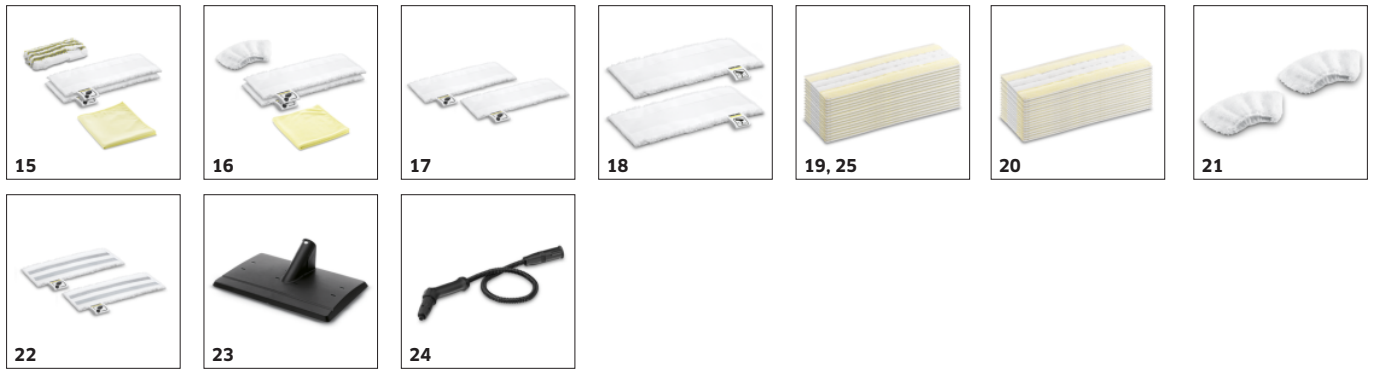

PRIBOR SC 1 EASYFIX (YELLOW) 1.516-330.0

		Kataloški br.		
PAROČISTAČ / PARNI USISIVAČ / STANICA ZA PEGLU NA PARU				
Set krpa				
Komplet krpa od mikrovlakana za kupatilo	15	2.863-266.0	Komplet visokokval. krpa od mikrovl. za parno čišć. u kupatilu sadrži dve krpe od mikrovl. za pod, jednu abrazivnu navlaku od mikrovl. za ručnu mlaznicu i jednu krpu od mikrovl. za polir.	☐
Komplet krpa od mikrovlakana za kuhinju	16	2.863-265.0	Komplet visokokval. krpa od mikrovl. za parno čišć. u kuhinji sadrži 2 krpe od mikrovl. za pod, jednu abrazivnu navlaku od mikrovl. za ručnu mlaznicu i jednu krpu od mikrovl. za plem. čelik.	☐
Set krpa od mikrovlakana za EasyFix mlaznicu za pod	17	2.863-259.0	Menjanje krpe bez dodira s nečistoćom: visokokvalitetne EasyFix krpe od mikrovlakana za pod. Zbog sistema čičaka lako i brzo se fiksiraju na podnu mlaznicu parnog čistača EasyFix i skidaju.	☐
Microfiber floor cover set EasyFix Mini	18	2.863-296.0	Menjanje krpe bez dodira s nečistoćom: visokokvalitetne EasyFix Mini krpe od mikrovlakana za pod. Zbog sistema čičaka lako i brzo se fiksiraju na podnu mlaznicu parnog čistača EasyFix i skidaju.	☐
SC Disposable Cloth EasyFix	19	2.863-299.0		☐
SC Disposable Cloth EasyFix Mini	20	2.863-300.0		☐
Set navlake od mikrovlakana za ručnu mlaznicu	21	2.863-270.0	Komplet s 2 navlake za ručnu mlaznicu. Navlake se sastoje od visokokvalitetnih mikrovlakana - za najbolje otapanje nečistoće i upijanje.	☐
Set abrazivnih krpa za EasyFix mlaznicu za pod	22	2.863-309.0	Abrazivne krpe za pod EasyFix uklanjaju i tvrdokorne fleke sa kamenih podova otpornih na grebanje. Čičak sistem omogućava jednostavno postavljanje i uklanjanje bez kontakta sa prljavštinom.	☐
Ostalo				
Sredstvo za odlepljivanje tapeta	23	2.863-062.0	Odlepljivač tapeta za uklanjanje tapeta i ostataka lepka bez teškoća uz pomoć moćne pare.	☐
Produžno crevo za SC 1	24	2.863-021.0	Sa produžnim crevom za SC 1 bez teškoća mogu da se očiste i teško pristupačna mesta kao čoškovi i niše.	☐
STEAM CLEANER / STEAM VACUUM CLEANER / IRONING STATION				
Tuchsets				
Starter Kit Pulitori a Vapore SC: Set Panni usa e getta 15 pezzi + Decalcificante *IT	25	9.546-121.0		☐

■ Sadržano u obimu isporuke □ dodatni pribor ○ Detergent.